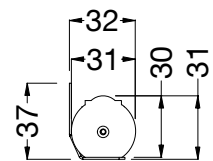

Fitting End