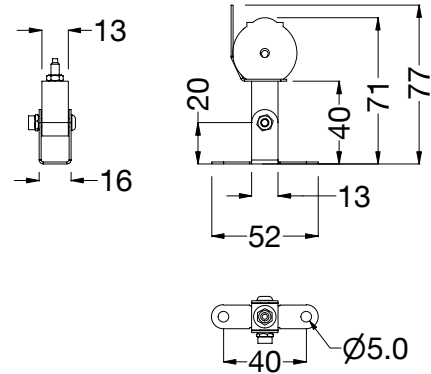

Vertical Bracket (40mm)