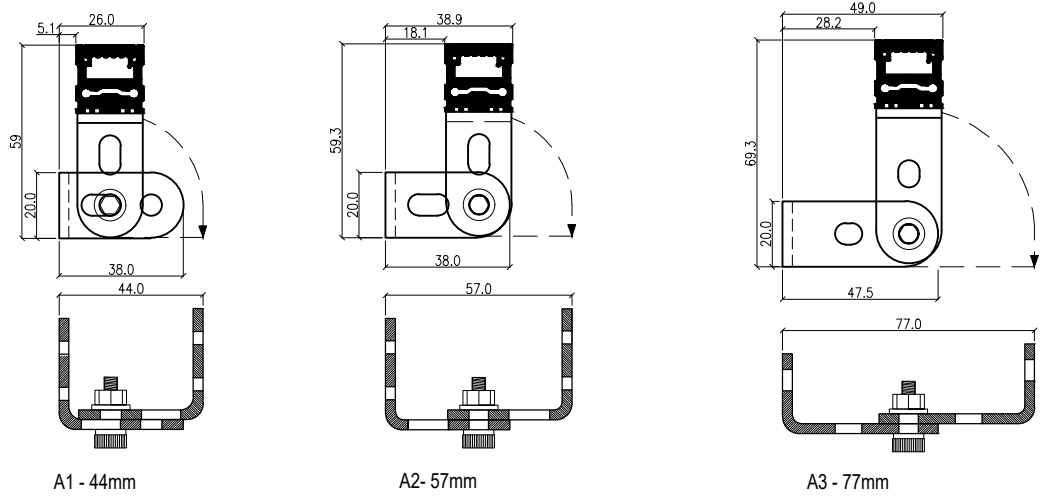

Brackets

Fixed Flat 60mm	F1
Fixed 25mm	F2
Fixed 50mm	F3
Adjustable 44mm	A1
Adjustable 57mm	A2
Adjustable 77mm	A3

FORTIS- Single Colour

Specification Drawings

ADJUSTABLE

FIXED

FORTIS- Single Colour

Available Lengths mm

Single Colour	
Feed in	Feed in / out
78	88
128	138
178	188
228	238
278	288
328	338
378	388
428	438
478	488
528	538
579	589
629	639
679	689
729	739
779	789
829	839
879	889
929	939
979	989
1029	1039
1080	1090
1130	1140
1180	1190
1230	1240
1280	1290
1330	1340
1380	1390
1430	1440
1480	1490
1530	1540
1581	1591
1631	1641
1681	1691
1731	1741
1781	1791
1831	1841
1881	1891
1931	1941