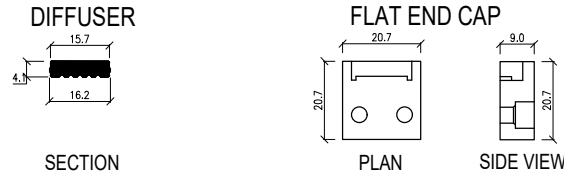

Brackets

Fixed Flat 60mm	F1
Fixed 25mm	F2
Fixed 50mm	F3
Adjustable 44mm	A1
Adjustable 57mm	A2
Adjustable 77mm	A3

FORTIS- Single Colour

Specification Drawings

ADJUSTABLE

FIXED

FORTIS- Single Colour

Available Lengths mm

Single Colour	
Feed in	Feed in / out
78	88
128	138
178	188
228	238
278	288
328	338
378	388
428	438
478	488
528	538
579	589
629	639
679	689
729	739
779	789
829	839
879	889
929	939
979	989
1029	1039
1080	1090
1130	1140
1180	1190
1230	1240
1280	1290
1330	1340
1380	1390
1430	1440
1480	1490
1530	1540
1581	1591
1631	1641
1681	1691
1731	1741
1781	1791
1831	1841
1881	1891
1931	1941