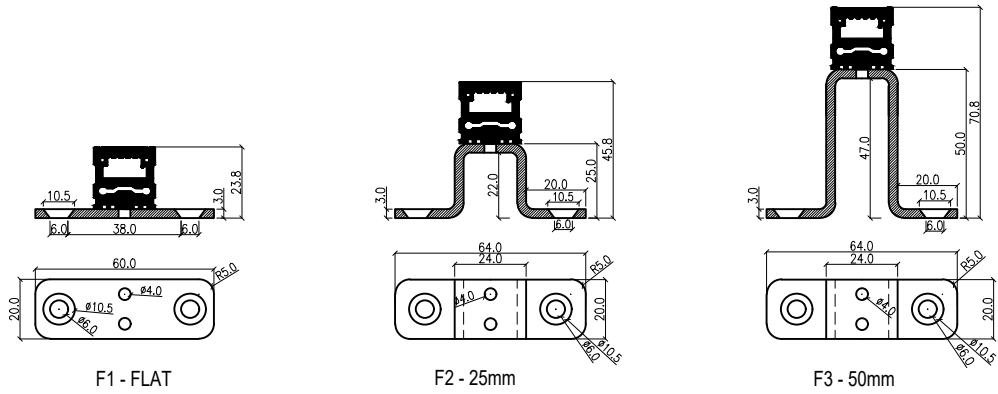

Brackets

Fixed Flat 60mm	F1
Fixed 25mm	F2
Fixed 50mm	F3
Adjustable 44mm	A1
Adjustable 57mm	A2
Adjustable 77mm	A3

FORTIS- Single Colour

Specification Drawings

ADJUSTABLE

FIXED

FORTIS- Single Colour

Available Lengths mm

Single Colour	
Feed in	Feed in / out
78	88
128	138
178	188
228	238
278	288
328	338
378	388
428	438
478	488
528	538
579	589
629	639
679	689
729	739
779	789
829	839
879	889
929	939
979	989
1029	1039
1080	1090
1130	1140
1180	1190
1230	1240
1280	1290
1330	1340
1380	1390
1430	1440
1480	1490
1530	1540
1581	1591
1631	1641
1681	1691
1731	1741
1781	1791
1831	1841
1881	1891
1931	1941