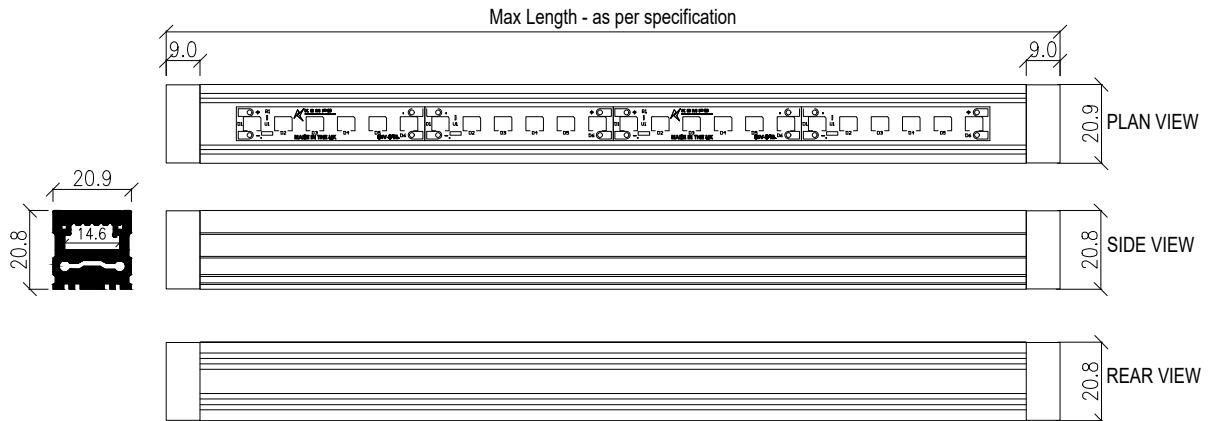

Brackets

Fixed Flat 60mm	F1
Fixed 25mm	F2
Fixed 50mm	F3
Adjustable 44mm	A1
Adjustable 57mm	A2
Adjustable 77mm	A3

FORTIS- Single Colour

Specification Drawings

ADJUSTABLE

FIXED

FORTIS- Single Colour

Available Lengths mm

Single Colour	
Feed in	Feed in / out
78	88
128	138
178	188
228	238
278	288
328	338
378	388
428	438
478	488
528	538
579	589
629	639
679	689
729	739
779	789
829	839
879	889
929	939
979	989
1029	1039
1080	1090
1130	1140
1180	1190
1230	1240
1280	1290
1330	1340
1380	1390
1430	1440
1480	1490
1530	1540
1581	1591
1631	1641
1681	1691
1731	1741
1781	1791
1831	1841
1881	1891
1931	1941